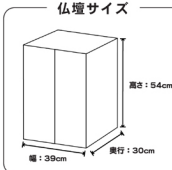

ケルン 18号サイズ

扉を閉めた全体イメージ
御本尊スペース：
高さ約 22.5cm (ライトまで)

木目の美しさと落ち着いた色味が特徴の上置き仏壇です
スリムなデザインですが機能性も備えているため
小型の家具の上にも設置することができます
照明付きでお仏壇内部をあたたかい光で優しく照らします
※本製品は無垢材の薄板張り仕様となっております(木目プリント加工ではありません)

必要な仏具も
全部ついています

使われている素材	原産国：海外
正面表面材・台輪	タモ薄板貼り
正面表面材・戸板	タモ薄板貼り
主芯材	MDF (木質ボード)
扉芯材	MDF (木質ボード)
表面仕上げ	ウレタン仕上

このお仏壇は **33,000円(税込)**
被災された方限定の価格です

お仏壇ご提案書

タイプ2

ケルン 18号サイズ

扉を閉めた全体イメージ
御本尊スペース：
高さ約 22.5cm (ライトまで)

木目の美しさと落ち着いた色味が特徴の上置き仏壇です
スリムなデザインですが機能性も備えているため
小型の家具の上にも設置することができます
照明付きでお仏壇内部をあたたかい光で優しく照らします
※本製品は無垢材の薄板張り仕様となっております(木目プリント加工ではありません)

必要な仏具も
全部ついています

使われている素材	原産国：海外
正面表面材・台輪	ウォールナット薄板貼り
正面表面材・戸板	ウォールナット薄板貼り
主芯材	MDF (木質ボード)
扉芯材	MDF (木質ボード)
表面仕上げ	ウレタン仕上

このお仏壇は **33,000円(税込)**
被災された方限定の価格です

お仏壇ご提案書

タイプ3

ラフォーレ

扉を閉めた全体イメージ
御本尊スペース：
高さ約 24cm (天井まで)