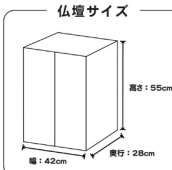

必要な仏具も
全部ついています

使われている素材	原産国：海外
正面表面材・台輪	木目調プリント
正面表面材・戸板	木目調プリント
正面表面材・大戸輪	木目調プリント
主芯材	MDF (木質ボード)
表面仕上げ	ウレタン仕上げ

このお仏壇は **33,000円(税込)**
被災された方限定の価格です

「令和6年能登半島地震」により被災された皆様に
心からお見舞い申し上げます。

和ども金沢石材(株)はお墓や仏壇の販売・施工を
通じて、みなさまにご先祖様・七き大切な方を偲びお祀り
する場を提供しております。

震災直後から倒壊した墓石等の再建修復作業を行って
おりますが、このたびご自宅が被災され、避難を余儀なく
されている方々に対して和どもではにかできることがないかと考え
「仏壇も自宅とともに壊れてしまい手を合わせる場所がない
心許ない」というお声に少しでもお応えできるよう

このたび小型仏壇を和どもが出来る限りの価格で
ご提供させていただくことといたしました。

避難先や仮設住宅にも置けるコンパクトなタイプとさせて
いただいております。

また、その他 お仏壇お墓のご相談についてもお気軽に
お問い合わせください。

皆様の安全と一日も早い復旧・復興を祈念し、
精一杯対応させていただきます。

金沢石材株式会社
代表取締役社長 宮村 祥幸