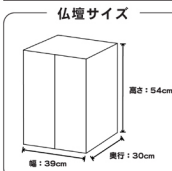

ケルン 18号サイズ

扉を閉めた全体イメージ
御本尊スペース：
高さ約 22.5cm (ライトまで)

木目の美しさと落ち着いた色味が特徴の上置き仏壇です
スリムなデザインですが機能性も備えているため
小型の家具の上にも設置することができます
照明付きでお仏壇内部をあたたかい光で優しく照らします
※本製品は無垢材の薄板張り仕様となっております(木目プリント加工ではありません)

必要な仏具も
全部ついています